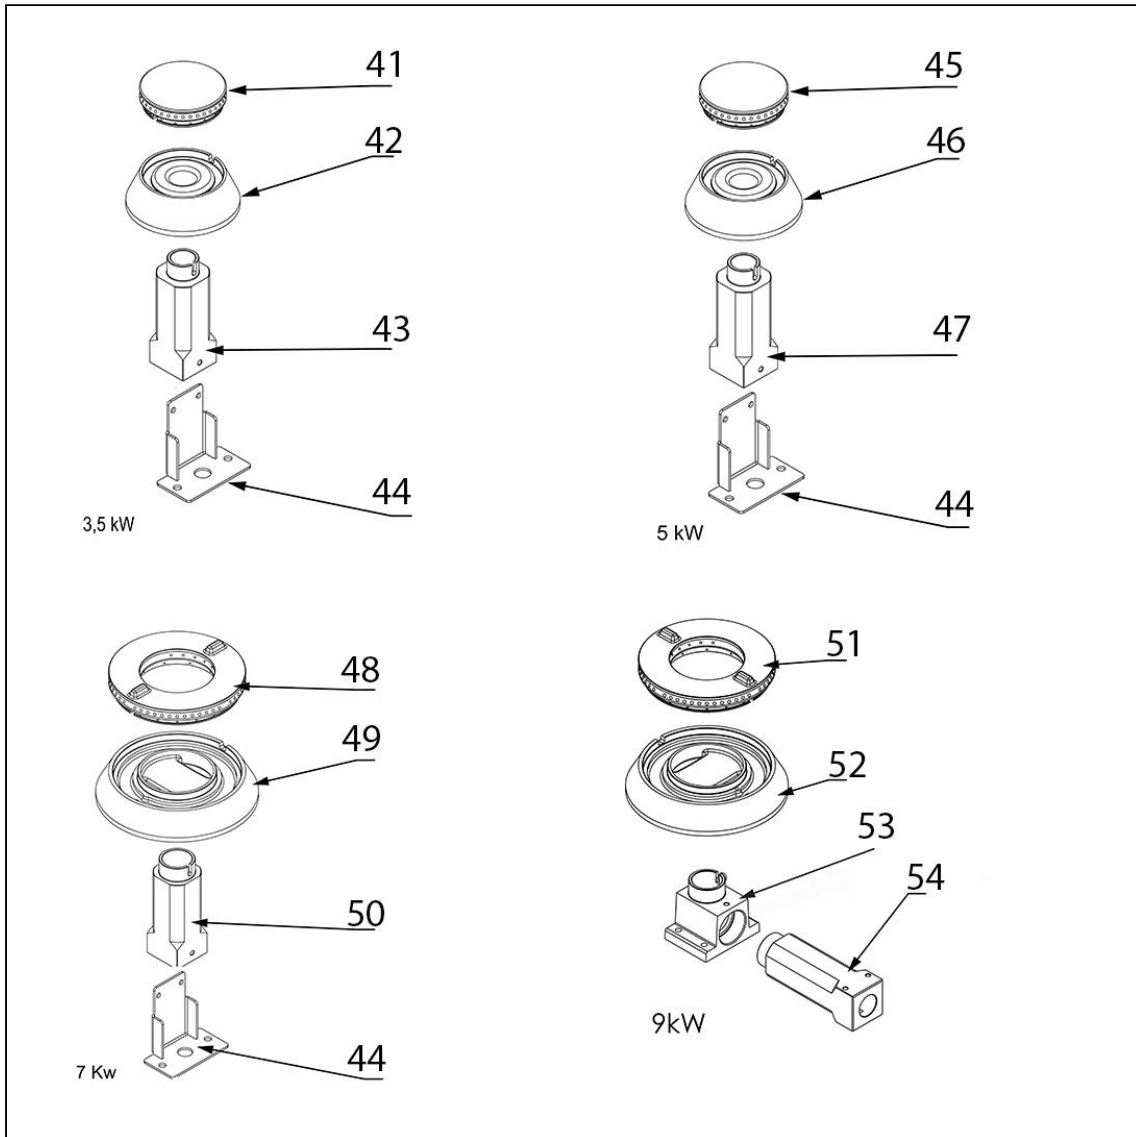

kuchnia gazowa, 6-palnikowa, nastawna, 32.5 kW, G20

Kod katalogowy: 9707110

Nr cz ci (V nr rys.-nr cz ci z rysunku)	Nazwa	Kod
V9707110-01	Blat	
V9707110-02	Panel przedni	
V9707110-03	Kolektor	
V9707110-04	Misa lewa	C010870
V9707110-05	Misa rodkowa	C011160
V9707110-06	Misa prawa	C010501
V9707110-07	Ruszt	C009045
V9707110-08	Pokr tło	C011161
V9707110-09	Stopka	C010548
V9707110-10	Oslona dolna	
V9707110-11	Korpus	
V9707110-12	Palnik 5kW	C010849
V9707110-13	Palnik pilota	C008078
V9707110-14	Dysza palnika 5 kW GZ 1.7	C006358
V9707110-15	Dysza palnika 5 kW PB 1.05	C007536
V9707110-16	Kolano	C009080
V9707110-17	Termopara 600	C008081
V9707110-18	Rura miedziana fi6x1	
V9707110-19	Rura miedziana fi10x1	
V9707110-20	Zawór	C008801
V9707110-21	Palnik 7kW	C002407
V9707110-22	Dysza palnika 7 kW GZ 2.0	C007720
V9707110-23	Dysza palnika 7 kW PB 1.2	C007537
V9707110-24	Rura miedziana fi6x1	
V9707110-25	Rura miedziana fi10x1	
V9707110-26	Rura miedziana fi10x1	
V9707110-27	Rura miedziana fi6x1	
V9707110-28	Palnik 3.5kW	C010605
V9707110-29	Dysza palnika 3.5 kW PB 0.9	C007535
V9707110-30	Dysza palnika 3.5 kW GZ 1.35	C007108
V9707110-31	Rura miedziana fi10x1	
V9707110-32	Rura miedziana fi6x1	
V9707110-33	Nie dotyczy tego modelu produktu	
V9707110-34	Nie dotyczy tego modelu produktu	
V9707110-35	Nie dotyczy tego modelu produktu	
V9707110-36	Rura miedziana fi10x1	
V9707110-37	Rura miedziana fi6x1	
V9707110-38	Rura miedziana fi6x1	
V9707110-39	Rura miedziana fi10x1	
V9707110-40	Dysza palnika pilota GZ 0.41	C010906
V9707110-41	Korona palnika 3.5kW	C009051
V9707110-42	Korpus palnika 3.5kW	C009052
V9707110-43	In ektor 3.5kW	C009092
V9707110-44	Wspornik podstawy dyszy	C009079
V9707110-45	Korona palnika 5kW	C009053
V9707110-46	Korpus palnika 5kW	C009054
V9707110-47	In ektor 5kW	C010161
V9707110-48	Korona palnika 7kW	C009040
V9707110-49	Korpus palnika 7kW	C009027
V9707110-50	In ektor 7kW	C009168
V9707110-51	Nie dotyczy tego modelu produktu	
V9707110-52	Nie dotyczy tego modelu produktu	
V9707110-53	Nie dotyczy tego modelu produktu	
V9707110-54	Nie dotyczy tego modelu produktu	